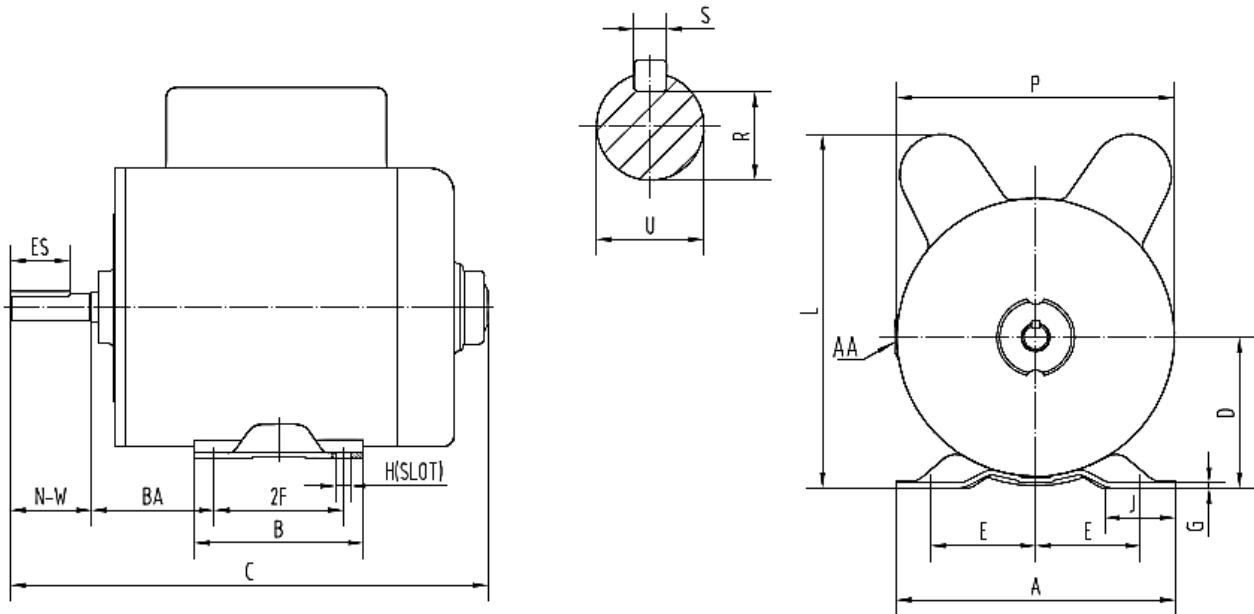

Compressor Motor 1205T-ODP

Rev.01.12

Single Phase, 5hp, 3600rpm, 208-230V, 22/21amps, 145 Frame ODP

Frame	E	2F	H	BA	A	B	C	D	L
145	2.44	3	0.34	2.75	6.5	4	14.56	3.5	7.95
	J	P	G	AA	S	ES	R	N-W	U
	1.73	6.46	0.12	1/2	0.188	1.41	0.771	2.25	0.875